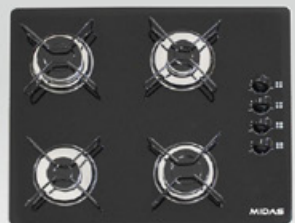

Anafe MUELLER Cooktop Negro

3x os.	5x os.	12x os.
300.000	195.000	107.000

24422

4

HORNALLAS