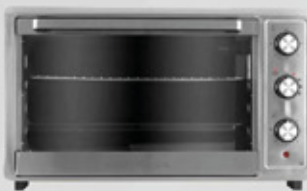

Horno Eléctrico BRITANIA 70 Litros PFE70I

3x os.	5x os.	12x os.
369.000	241.000	131.000

24944