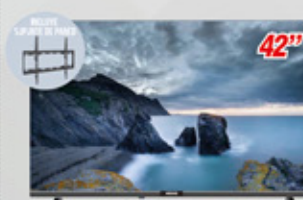

Televisor **MIDAS 42"**
TVS42M - Smart TV

- Resolución 1.366 x 768 • HDMI, USB, AV y LAN
- Sintonizador Digital ISDB-T
- Sistema Operativo Android 9.0

3x est.	5x est.	12x est.
855.000	559.000	305.000

25102